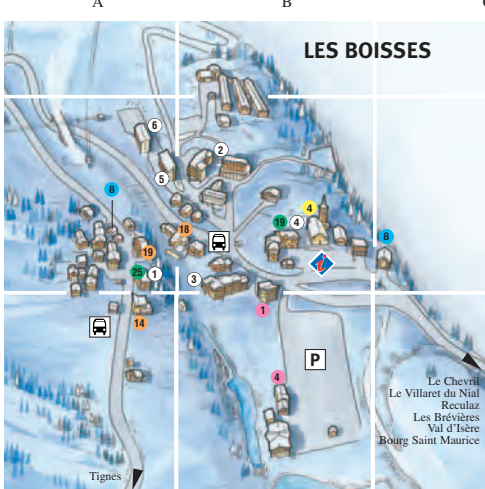

SPORTS ET LOISIRS

Sports and leisure

Le Lac - Le Bec Rouge

- E5 Banquise (la) (Tignes Activités)
- F5 Bowling
- F6 Bridge
- E5 Ecole de Parapente
- E5 Ecole du Ski Français
- E5 Evolution 2
- E5 Kébra Surfing
- F5 Tignespace (centre de congrès) Tignes Espace Forme

Le Lac - Le Rosset

- D4 Bureau des Guides de Tignes
- C4 Tignes Activités
- E5 STGM (vente de forfaits)
- D5 Vitatignes

Les Almes

- D6 Bains du Montana (les)
- D5 Cinéma
- C6 M. Veyrat (Aile Delta)

Le Lavachet

Val Claret Centre

- J2 Cinéma
- L2 Ecole du Ski Français
- L2 Evolution 2
- K2 Radio Tignes - Europe 2
- K2 Surf Feeling
- J2 STGM (vente de forfaits)
- M2 The Snocool
- J2 TV Câble
- K2 333 Ski and Snowboard Company

Val Claret Grande Motte

Les Boisses

- B8 STGM (vente de forfaits)
- A8 Tetra

Les Brévières

SANTÉ

Health services

Le Lac - Le Bec Rouge

- E5 Cabinet dentaire
- F6 Cabinet médical
- F6 Kinésithérapeute
- E6 Opticien
- F6 Ostéopathe
- E5 Pharmacie

Val Claret Centre

- K2 Cabinet médical
- K2 Kinésithérapeutes
- K3 Opticien
- K2 Ostéopathe
- K2 Pharmacie

Les Boisses

- A8-C8 Ambulances

PICTOGRAMMES

- Bureaux d'informations
- Parkings couverts
- Parkings aériens
- Sécurité des Pistes
- Navettes gratuites
- Accès piétons
- Bus Bourg Saint Maurice Val d'Isère Lyon - Genève
- Accès centre station
- Promenades piétons
- Patinoire
- Ski de fond
- Dépose hélicoptère

RÉSIDENCES ET CHALETS

Apartment blocks and chalets

1 F6 Armallis (l') 2 H6 Arolles (les) 3 F6 Bec Rouge (le) 4 G5 Blanchot (le) 5 G6 Chalet L'Aliet 6 G6 Chalet Clotaire 7 G6 Chalet Canvolant 8 G6 Chalet Fraidieu 9 G6 Chalet Gentilini 10 G5 Chalet Hansela 11 G6 Chalet Grand Ski 12 G6 Chalet L'Ancoïle 13 G6 Chalet Schnapps 14 F5 Chardonnat (le) 15 F6 Cimes (les)	16 F6 Combe Folle (la) 17 F6 Divaria (la) 18 E5 Ducs de Savoie (les) 19 F5 Florian (le) 20 F5 Grande Motte (la) 21 G6 Grande Tourne (la) 22 F6 Lac (le) 23 E5 Palafoar (le) 24 G6 Prémou (le) 1-2 25 H6 Rosuel (le) 26 G6 Sabaudia (le) 27 G6 Santons (les) 28 F6 Shamrock (le) 29 G5 Siliot (le) 30 F5 Soleil (le)	31 C4 Aiguebrun (l') 32 D4 Chalet du Rosset 33 D4 Flocons (les) 34 C4 Marière (la) 35 D4 Pichier (le) 36 D4 Renouveau (le) 36 D5 Rosset (le)	37 B7 Altitude 2100 (l') 38 B6 Bartavelles (les) 39 C6 Bobech (le) 40 D6 Chalet de La Tour (le) 41 C6 Chalet Landeman (le) 42 C6 Chaudes Almes (les) 43 C6 Clarines (les)	44 C6 Dahut (le) 45 C6 Grande Balme 1-2 46 B6 Horizon 2000 (l') 47 C5 Lanches (les) 48 C6 Martin's (les) 49 C6 Myrtilles (les) 50 C6 Nouvelles Résidences 51 C5 Super Tignes (le) 52 C6 Triolet (le) 53 C6 Yéti (le)	54 B5 Chalet Epondry 55 B5 Chalet Guillet 56 A5 Chalet L'Isba 57 A5 Chalet L'Isard 58 A5 Chalet Le Koala 59 A5 Chalet La Mandoria 60 B5 Chalet Maroy 61 A5 Chalet Navillod 62 B5 Chalet Les Niverolles 63 B5 Chalets d'Orgeval (les) 64 B5 Chalet Orion 65 A5 Chalet Le Panda 66 B5 Chalet Raouil 67 B5 Chalet Le Rude 68 B5 Chalet Les Tavaillons 69 B5 Chalet Reynaud	70 B5 Chalet Villarstrassiaz 71 A5 Chevriol 72 A6 Ferme de Lognan (la) 73 A5 Glaciers (les) 74 B4 Grande Casse (la) 75 A5 Grand Pré (le) 76 B5 Grande Sassière (la) 77 A5 Hameau de Tovière 78 B4 Hauts de Tovière (les) A-B 79 C5 HLM - Glattier (le) 80 C5 HLM - Leissière (le) 81 C5 HLM - Ravirette (la) 82 B5 Rives (les) 83 A4 Home Club (le) 84 B5 Jardins du Lavachet (les) 85 C4 Kandahar (le) A-B	86 A4 Lot 300 (le) 87 A5 Névé (le) 88 A5 Petit Rameau (le) 89 C4 Pistes (les) 90 B4 Pontet (le) 91 A5 Résidences 2100 A, B 92 B4 Roches Rouges (les) A, B, C 93 B5 Savoy (le) 94 B5 Sinallette (la) 95 B5 Soldanelles (les) 96 A4 Tour du Lac (la) 97 B5 Trolles (les)	98 L2 Génépis (le) 99 K3 Grandes Platières (les) 100 M2 Grand Roc (le) 101 J2 Grand Tichot (le) 102 L2 Hauts du Val Claret (les) 103 J3 Moutières (les) A et B 104 K2 Neiges d'Or (les) 105 K3 Platières (les) 106 L2 Plain Soleil (le) 107 L2 Prariond (le) 108 L2 Pramecou (le) 109 L2 Plein Soleil (le) 110 J3 Schuss (le) 111 K2 Sefcotel (le) 112 J3 Slalom (le) 113 L1 Tommeuses (les) 114 L2 Tuf's (les)	115 K3 Bois de la Laye - HLM 116 L3 Chalet Club (le) 117 L3 Bollin (le) 118 M2 Rond Point des Pistes	119 J3 Armoise (l') 120 J3 Cafetan (le) 121 H3 Chalets du Golf 1, 2, 3 122 L3 Chalet Grand Cap 123 L3 Chalet La Sambéa 124 L3 Chalet La Tourneval 125 J4 Chalet Reymond 126 J3 Colombéro (le) 127 L3 Eterlou (l') 128 J3 Galise (le)	129 J3 La Soli 130 Pré Saint Jacques (le) 131 Valrey (le) 132 J3 Volnets (les)