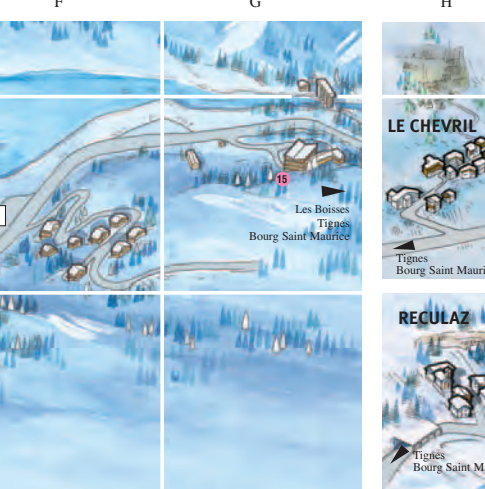

SPORTS ET LOISIRS

Sports and leisure

Le Lac - Le Bec Rouge

- E5 Banquise (la) (Tignes Activités)
- F5 Bowling
- F6 Bridge
- E5 Ecole de Parapente
- E5 Ecole du Ski Français
- E5 Evolution 2
- E5 Kébra Surfing
- F5 Tignespace (centre de congrès) Tignes Espace Forme

Le Lac - Le Rosset

- D4 Bureau des Guides de Tignes
- C4 Tignes Activités
- E5 STGM (vente de forfaits)
- D5 Vitatignes

Les Almes

- D6 Bains du Montana (les)
- D5 Cinéma
- C6 M. Veyrat (Aile Delta)

Le Lavachet

Val Claret Centre

- J2 Cinéma
- L2 Ecole du Ski Français
- L2 Evolution 2
- K2 Radio Tignes - Europe 2
- K2 Surf Feeling
- J2 STGM (vente de forfaits)
- M2 The Snocool
- J2 TV Câble
- K2 333 Ski and Snowboard Company

Val Claret Grande Motte

Les Boisses

- B8 STGM (vente de forfaits)
- A8 Tetra

Les Brévières

SANTÉ

Health services

Le Lac - Le Bec Rouge

- E5 Cabinet dentaire
- F6 Cabinet médical
- F6 Kinésithérapeute
- E6 Opticien
- F6 Ostéopathe
- E5 Pharmacie

Val Claret Centre

- K2 Cabinet médical
- K2 Kinésithérapeutes
- K3 Opticien
- K2 Ostéopathe
- K2 Pharmacie

Les Boisses

- A8-C8 Ambulances

PICTOGRAMMES

- Bureaux d'informations
- Parkings couverts
- Parkings aériens
- Sécurité des Pistes
- Navettes gratuites
- Accès piétons
- Bus Bourg Saint Maurice Val d'Isère Lyon - Genève
- Accès centre station
- Promenades piétons
- Patinoire
- Ski de fond
- Dépose hélicoptère

RÉSIDENCES ET CHALETS

Apartment blocks and chalets

1 F6 Armallis (l') 2 H6 Arolles (les) 3 F6 Bec Rouge (le) 4 G5 Blanchot (le) 5 G6 Chalet L'Aliet 6 G6 Chalet Clotaire 7 G6 Chalet Canvolant 8 G6 Chalet Fraidieu 9 G6 Chalet Gentilini 10 G5 Chalet Hansela 11 G6 Chalet Grand Ski 12 G6 Chalet L'Ancoïle 13 G6 Chalet Schnapps 14 F5 Chardonnat (le) 15 F6 Cimes (les)	16 F6 Combe Folle (la) 17 F6 Divaria (la) 18 E5 Ducs de Savoie (les) 19 F5 Florian (le) 20 F5 Grande Motte (la) 21 G6 Grande Tourne (la) 22 F6 Lac (le) 23 E5 Palafoar (le) 24 G6 Prémou (le) 1-2 25 H6 Rosuel (le) 26 G6 Sabaudia (le) 27 G6 Santons (les) 28 F6 Shamrock (le) 29 G5 Siliot (le) 30 F5 Soleil (le)	31 C4 Aiguebrun (l') 32 D4 Chalet du Rosset 33 D4 Flocons (les) 34 C4 Marière (la) 35 D4 Pichier (le) 36 D4 Renouveau (le) 36 D5 Rosset (le)	37 B7 Altitude 2100 (l') 38 B6 Bartavelles (les) 39 C6 Bobech (le) 40 D6 Chalet de La Tour (le) 41 C6 Chalet Landeman (le) 42 C6 Chaudes Almes (les) 43 C6 Clarines (les)	44 C6 Dahut (le) 45 C6 Grande Balme 1-2 46 B6 Horizon 2000 (l') 47 C5 Lanches (les) 48 C6 Martin's (les) 49 C6 Myrtilles (les) 50 C6 Nouvelles Résidences 51 C5 Super Tignes (le) 52 C6 Triolet (le) 53 C6 Yéti (le)	54 B5 Chalet Epondry 55 B5 Chalet Guillet 56 A5 Chalet L'Isba 57 A5 Chalet L'Isard 58 A5 Chalet Le Koala 59 A5 Chalet La Mandoria 60 B5 Chalet Maroy 61 A5 Chalet Navillod 62 B5 Chalet Les Niverolles 63 B5 Chalets d'Orgeval (les) 64 B5 Chalet Orion 65 A5 Chalet Le Panda 66 B5 Chalet Raouil 67 B5 Chalet Le Rude 68 B5 Chalet Les Tavaillons 69 B5 Chalet Reynaud	70 B5 Chalet Villarstrassiaz 71 A5 Chevriol 72 A6 Ferme de Lognan (la) 73 A5 Glaciers (les) 74 B4 Grande Casse (la) 75 A5 Grand Pré (le) 76 B5 Grande Sassière (la) 77 A5 Hameau de Tovière 78 B4 Hauts de Tovière (les) A-B 79 C5 HLM - Glattier (le) 80 C5 HLM - Leissière (le) 81 C5 HLM - Ravirette (la) 82 B5 Rives (les) 83 A4 Home Club (le) 84 B5 Jardins du Lavachet (les) 85 C4 Kandahar (le) A-B	86 A4 Lot 300 (le) 87 A5 Névé (le) 88 A5 Petit Rameau (le) 89 C4 Pistes (les) 90 B4 Pontet (le) 91 A5 Résidences 2100 A, B 92 B4 Roches Rouges (les) A, B, C 93 B5 Savoy (le) 94 B5 Sinallette (la) 95 B5 Soldanelles (les) 96 A4 Tour du Lac (la) 97 B5 Trolles (les)	98 L2 Génépis (le) 99 K3 Grandes Platières (les) 100 M2 Grand Roc (le) 101 J2 Grand Tichot (le) 102 L2 Hauts du Val Claret (les) 103 J3 Moutières (les) A et B 104 K2 Neiges d'Or (les) 105 K3 Platières (les) 106 L2 Plain Soleil (le) 107 L2 Prariond (le) 108 L2 Pramecou (le) 109 L2 Plein Soleil (le) 110 J3 Schuss (le) 111 K2 Sefcotel (le) 112 J3 Slalom (le) 113 L1 Tommeuses (les) 114 L2 Tuf's (les)	115 K3 Bois de la Laye - HLM 116 L3 Chalet Club (le) 117 L3 Bollin (le) 118 M2 Rond Point des Pistes	119 J3 Armoise (l') 120 J3 Cafetan (le) 121 H3 Chalets du Golf 1, 2, 3 122 L3 Chalet Grand Cap 123 L3 Chalet La Sambéa 124 L3 Chalet La Tourneval 125 J4 Chalet Reymond 126 J3 Colombéro (le) 127 L3 Eterlou (l') 128 J3 Galise (le)	129 J3 La Soli 130 Pré Saint Jacques (le) 131 Valrey (le) 132 J3 Volnets (les)